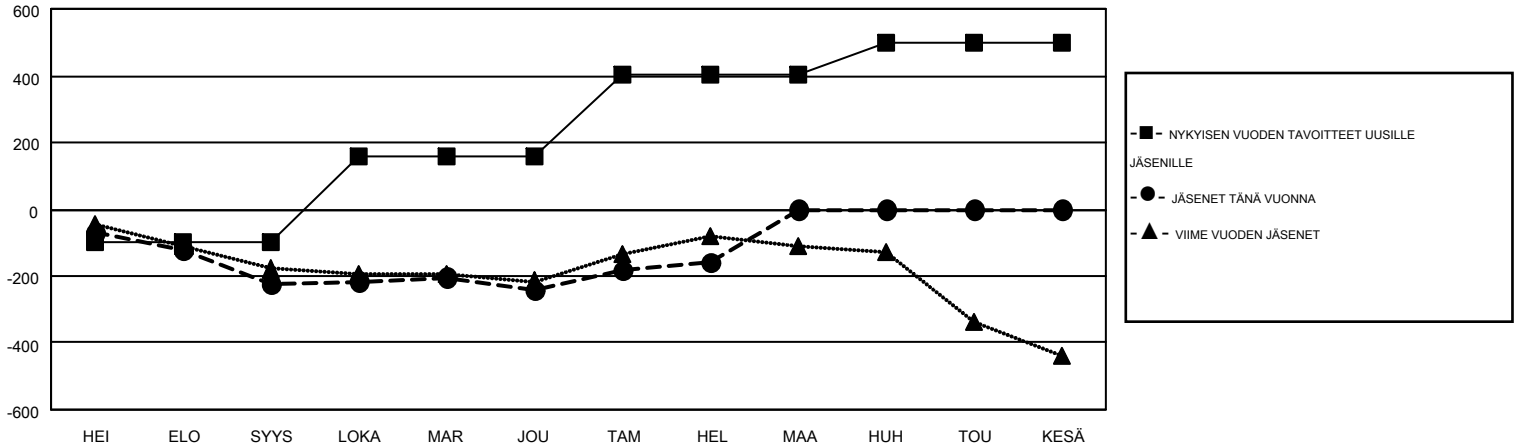

# MONTHLY MEMBERSHIP PROGRESS REPORT

Results as of: 2/28/2015

Multiple District 107

LOCATION: FINLAND

GMT: KENNETH PERSSON

GMT VAALIPIIRI 4

Klubit					jäsentä				
TULOKSET 2014-2015					TULOKSET 2014-2015				
NELJÄNNES	UUDEN KLUBIN TAVOITE	UUDET KLUBIT	LOPETETUT KLUBIT	NETTOKASVU/-MENETYS	NELJÄNNES	UUDEN JÄSENEEN TAVOITE	LISÄTYT PERUSTAJAJÄSENET JA UUDET JÄSENET	ERONNEET JÄSENET	NETTOKASVU/-MENETYS
HEI/ELO/SYYS	1	0	1	-1	HEI/ELO/SYYS	-98	135	357	-222
LOKA/MAR/JOU	7	2	1	1	LOKA/MAR/JOU	258	500	519	-19
TAM/HEL/MAA	6	0	1	-1	TAM/HEL/MAA	242	319	236	83
HUH/TOU/KESÄ	6	0	0	0	HUH/TOU/KESÄ	96	0	0	0

TAVOITTEET JA UUDET KLUBIT, KUMULATIIVINEN

TAVOITTEET JA JÄSENET, KUMULATIIVINEN

<b>LAKKAUTETUT KLUBIT: 3</b>	498 CLUBS OF 934 LISÄNNYT YHDEN TAI USEAMMAN UUTTA JÄSENTÄ	<b>SUKUPUOLIJAKAUMA</b> MIES 20,103 (81.60%) NAINEN 4,534 (18.40%)
<b>EROTETUT JÄSENET</b> KUOLLUT 151 KLUBI LAKKAUTETTU 0 MUUT 961 <b>YHTEENSÄ 1,112</b>	<a href="#">KLIKKA TÄSTÄ LUKEAKSESI TERVEYSTARKASTUKSEN TULOKSET</a>	PERHEYKSIKÖN JÄSENET 304 PERHEEN PÄÄJÄSEN 152 EI-PÄÄJÄSEN KOTITALOUDESSA 152