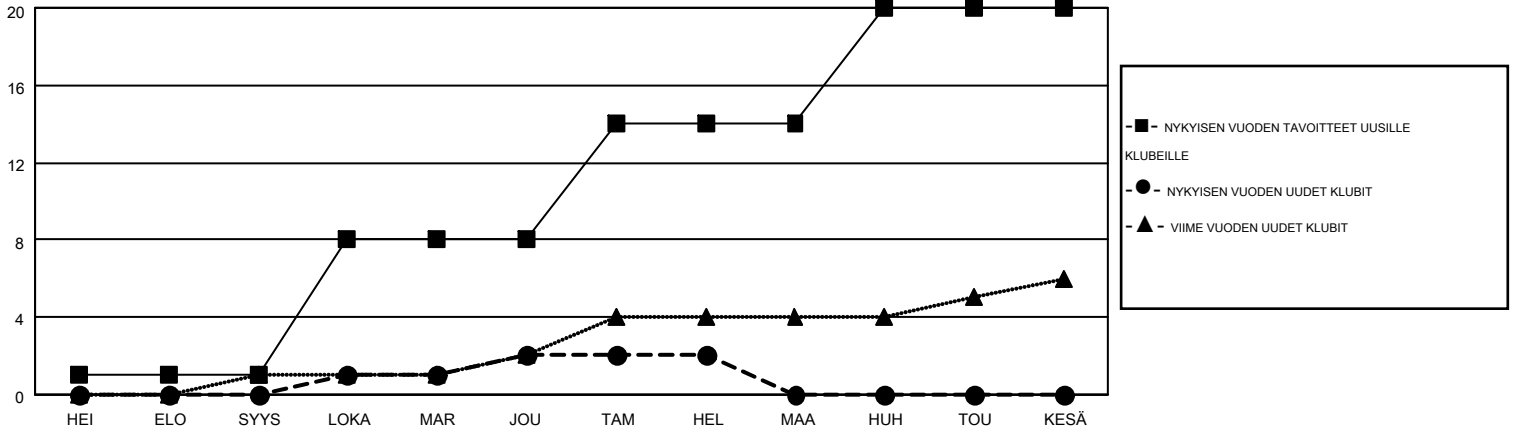

# MONTHLY MEMBERSHIP PROGRESS REPORT

Results as of: 2/28/2015

Multiple District 107

LOCATION: FINLAND

GMT: KENNETH PERSSON

GMT VAALIPIIRI 4

Klubit					jäsentä				
TULOKSET 2014-2015					TULOKSET 2014-2015				
NELJÄNNES	UUDEN KLUBIN TAVOITE	UUDET KLUBIT	LOPETETUT KLUBIT	NETTOKASVU/-MENETYS	NELJÄNNES	UUDEN JÄSENEEN TAVOITE	LISÄTYT PERUSTAJAJÄSENET JA UUDET JÄSENET	ERONNEET JÄSENET	NETTOKASVU/-MENETYS
HEI/ELO/SYYS	1	0	1	-1	HEI/ELO/SYYS	-98	135	357	-222
LOKA/MAR/JOU	7	2	1	1	LOKA/MAR/JOU	258	500	519	-19
TAM/HEL/MAA	6	0	1	-1	TAM/HEL/MAA	242	319	236	83
HUH/TOU/KESÄ	6	0	0	0	HUH/TOU/KESÄ	96	0	0	0

TAVOITTEET JA UUDET KLUBIT, KUMULATIIVINEN

TAVOITTEET JA JÄSENET, KUMULATIIVINEN

<b>LAKKAUTETUT KLUBIT: 3</b>	498 CLUBS OF 934 LISÄNNYT YHDEN TAI USEAMMAN UUTTA JÄSENTÄ	<b>SUKUPUOLIJAKAUMA</b> MIES 20,103 (81.60%) NAINEN 4,534 (18.40%)
<b>EROTETUT JÄSENET</b> KUOLLUT 151 KLUBI LAKKAUTETTU 0 MUUT 961 <b>YHTEENSÄ 1,112</b>	<a href="#">KLIKKA TÄSTÄ LUKEAKSESI TERVEYSTARKASTUKSEN TULOKSET</a>	PERHEYKSIKÖN JÄSENET 304 PERHEEN PÄÄJÄSEN 152 EI-PÄÄJÄSEN KOTITALOUDESSA 152